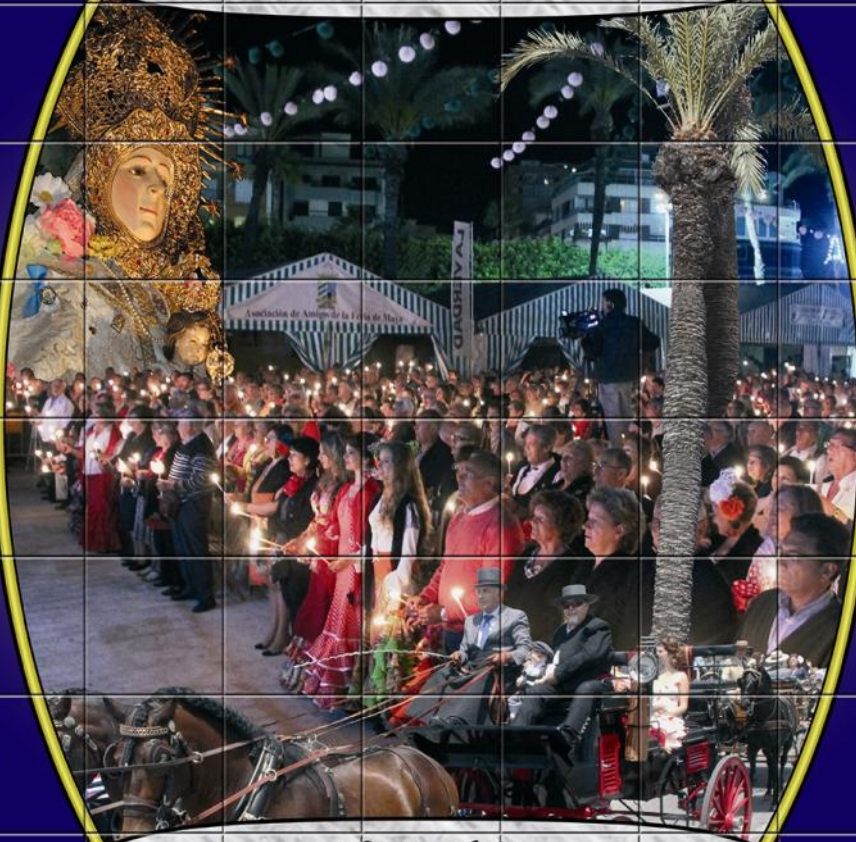

# FERIA DE MAYO DE TORREVIEJA

**DEL 14 AL 18 DE MAYO DE 2014**  
Declarada de Interés Turístico Provincial

Alfonso Peláez Domínguez  
El Pedro Menéndez Gironés  
Provincia

A continuación, Gran Castillo de Fuegos Artificiales.

**21.30 h.** Actuación de la Academia de Baile Paya's.

## Jueves 15 de mayo

**21.30 h.** Actuación de la Academia de Baile "Lola Morales".

**22.30 h.** Actuación de "Los Duendes" en concierto, "Ritmo y Compás por Sevillanas y Rumbas".

## Domingo 18 de mayo

**11.00 h.** Paseo de caballos por el Real de la Feria hasta las **16.00 h.**

**12.00 h.** Espectáculo Ecuestre en el Recinto Portuario con entrada libre.

**19.00 h.** Final del II Concurso de Sevillanas, organizado por Nueva Fraternidad y en el que colaboran todas las casetas.